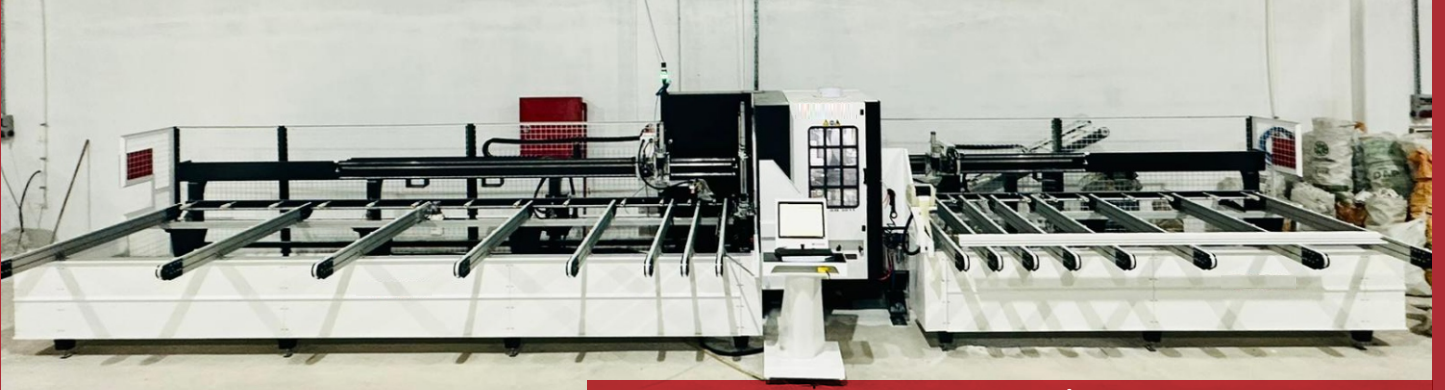

MAKINA PARKURUMUZ

Tam Otomatik PVC İşleme Merkezi