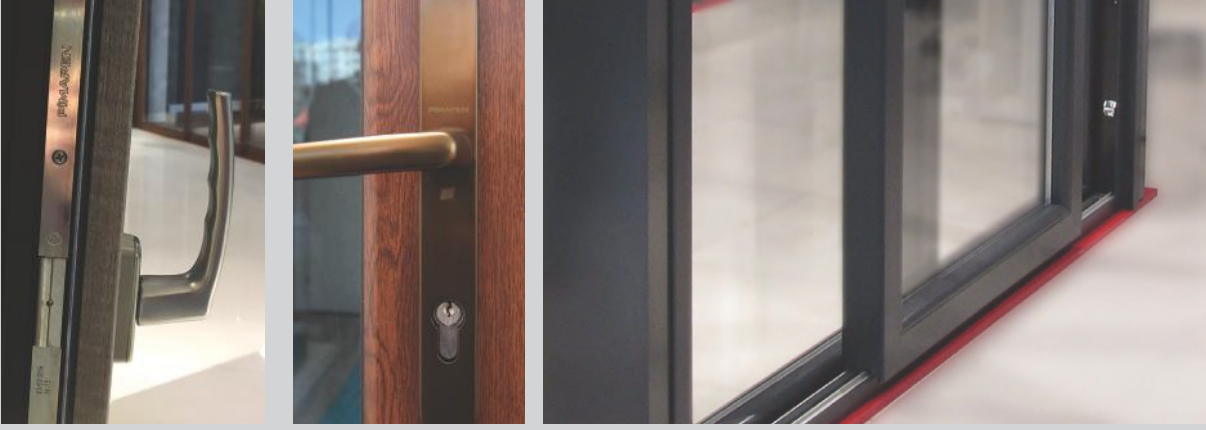

Hayata Açılan Pencereniz
DORPEN PVC

DONANIM

Pimapen kalitesi ve hizmet şartlarıyla sunulan pencere ve kapı donanım ürün grubu, satış noktalarımızda yerini almıştır. TSE ve EN şartlarına uygun olan pencere ve kapı donanım ürün grubu her türlü projenize uyum sağlar. Farklı açılım özellikleri ile hayatınızı kolaylaştırırken, uzun yıllar pencere ve kapı performansından ödün vermez. Kapı ve pencere kol grubu için farklı renk seçenekleri, mimari ve dekoratif beklentilerinize ideal çözümler sunar.

PVC Pencere ve Kapı Donanım Özellikleri

Ürünlerin (tüm ispanyoletler ve kilit karşılıkları) üzerinde PİMAPEN logosu bulunur.

- İspanyolet lamaları Pimapen markasına özel "Titan" renk kaplamalıdır.
- Ürünlerde sağ/sol ayrımı yoktur.
- Kapı ispanyoletleri mevcut ürünlerimiz ile aynı olacak şekilde baretsiz, dilli, dilsiz, tırnaklı seçenekleri ile yer alır.
- Open-Safe Çift Açılım sayesinde pencelerinizin güvenli kullanımı hedeflenmiştir.
- ÇA kanat menteşe standart 100 kg kanat ağırlığı taşıma kapasitesindedir. Gerektiği durumlarda 130 kg kanat ağırlığına uygun menteşe uygulaması mümkündür.
- Menteşe kapakları; beyaz, kahve, koyu kahve, gümüş, titan, bronz ve şampanya renk çeşitlerine sahiptir.
- PİMAPEN donanımları ile 4 noktadan GÜVENLİKLİ çift açılım sistemi uygulanabilir.
- Çift Kanat İspanyoletler üzerinde gizli levye kolu bulunur.
- Paralel Sürme 130 sistemi donanımları ile yarı otomatik kumanda edilebilen kanat uygulaması yapılabilir.
- Yeni Infinity (Hebeschiebe) sistemi içinde 300 kg kanat ağırlığı taşıma kapasitesine sahip donanım grubu bulunur.

Pimapen ile Güvenli Çift Açılım

Open-Safe

Open-Safe Çift Açılım, kol pozisyonun ilk hareketi ile güvenli açılım şekli olan vasistas açılım, ikinci hareketi ile yatay açılım yaptığı sistemdir.

Çocuklar ve yaşlılar tarafından kullanılmak istenen pencerelerde, kanadın güvenli açılım olarak ilk önce vasistas konuma geçmesi Open-Safe Çift Açılım Sisteminin en etkili yönüdür.