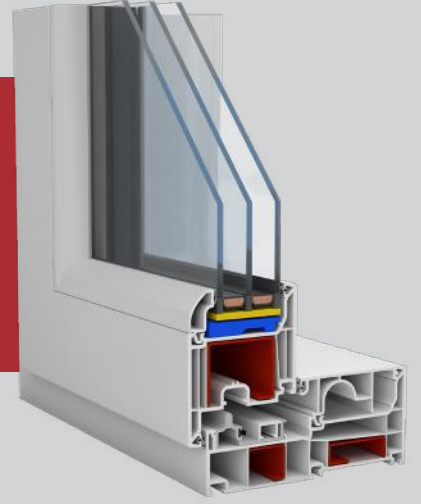

DORPEN PVC

Profil Geniřliđi	149 mm
Odacık Sayısı	6
Conta Sistemi	İç-Dış ve Orta Conta, 3'lü Conta Sistemi
Conta Tipi - Rengi	TPE - Gri / Siyah
Çıta	Tek Tırnaklı - PCE Contalı
Cam Kalınlıkları (mm)	24, 30, 36, 44, 52
Uw*	0,99 W/m ² K
Uf	1,18 W/m ² K

*Software ortamında 2.00 x 1.60 doğrama ölçülerinde ısı kontrollü üçlü yalıtım cam için hesaplanmış deđerdir.

PROFİL

Dynamic Sürme Pencere ve Kapı Sistemleri'nin; kasa profili 149 mm genişliğinde, 65 mm yüksekliğinde ve 6 odacıklıdır. Kanat profili 76 mm genişliğinde, 5 odacıklı ve 20 aks donanım ölçüsünde tasarlanmıştır. Orta kayıt profili 76 mm genişliğinde ve 5 odacıklıdır. Bu sayede basit sürme sistemler arasında yüksek yalıtım özelliđi taşır.

CAM KOMBİNASYONLARI

Profil ve cam birleşimlerinde estetik görünüm sağlamak için özel tasarlanmış çıtaları mevcuttur. 24-30-36-44-52 mm genişliklerinde çift cam, üçlü cam üniteleri ve panel kullanımı sağlayan çıta özelliđi ile iyileştirilmiş ses yalıtımlı, güvenli ve güneş korumalı cam uygulama imkanı verir.